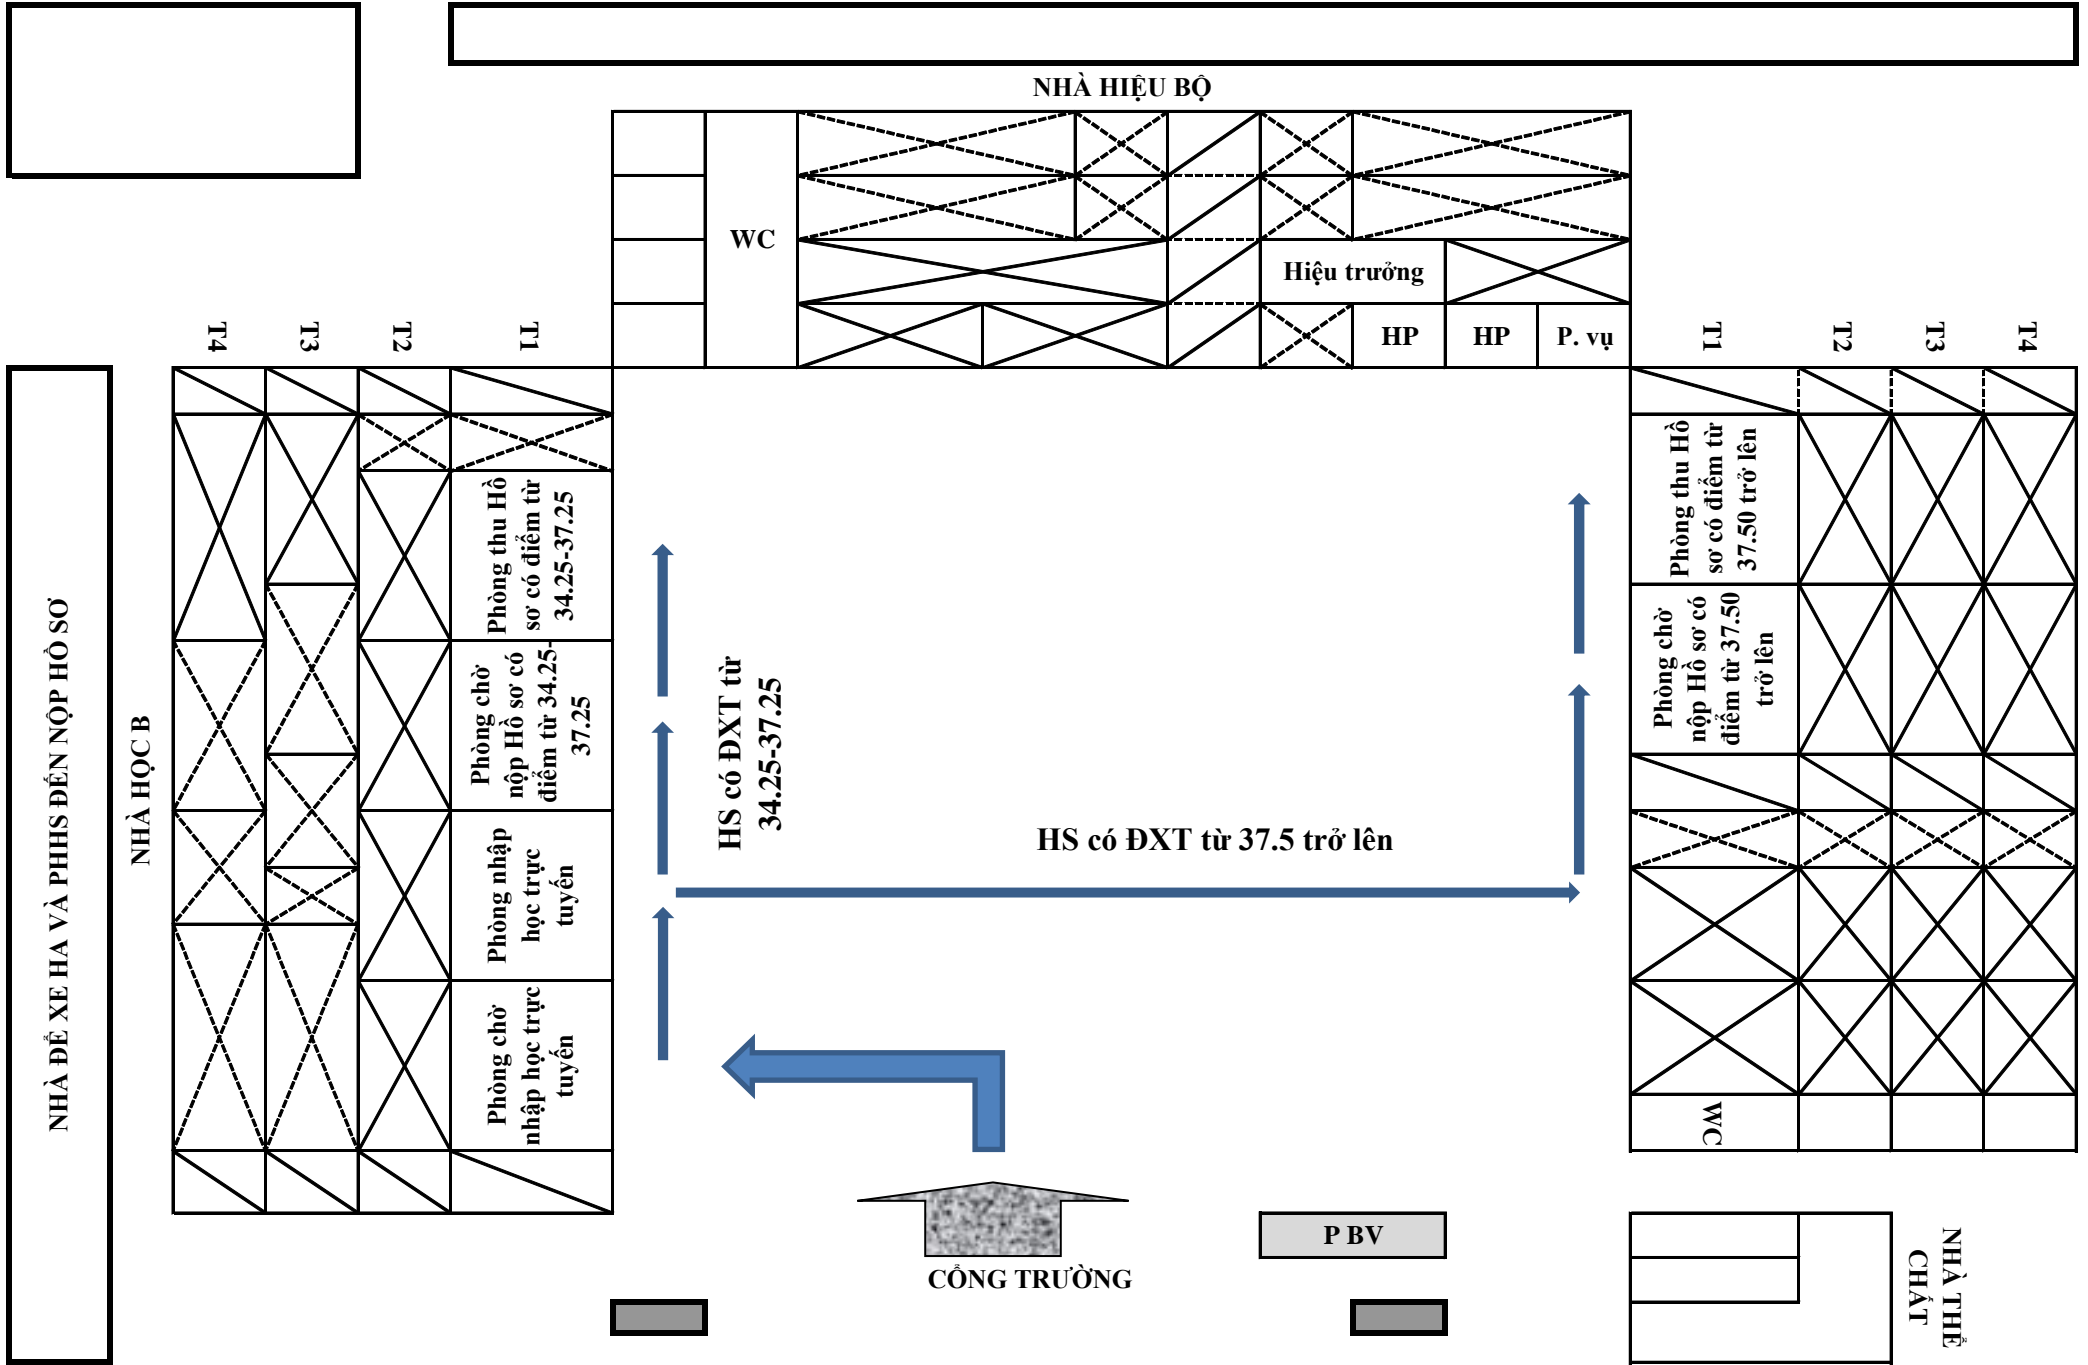

SƠ ĐỒ PHÒNG THI TRƯỜNG THPT ĐÔNG ANH

NHÀ ĐỂ XE HẠ VÀ PHHS ĐẾN NỘP HỒ SƠ

NHÀ HỌC B

T4

T3

T2

T1

WC

Phòng thu Hồ
sơ có điểm từ
37.50 trở lên

Phòng chờ
HS có điểm từ
37.50 trở lên

WC

NHÀ HỌC A

HS có ĐXT từ
34.25-37.25

HS có ĐXT từ 37.5 trở lên

CỔNG TRƯỜNG

P BV